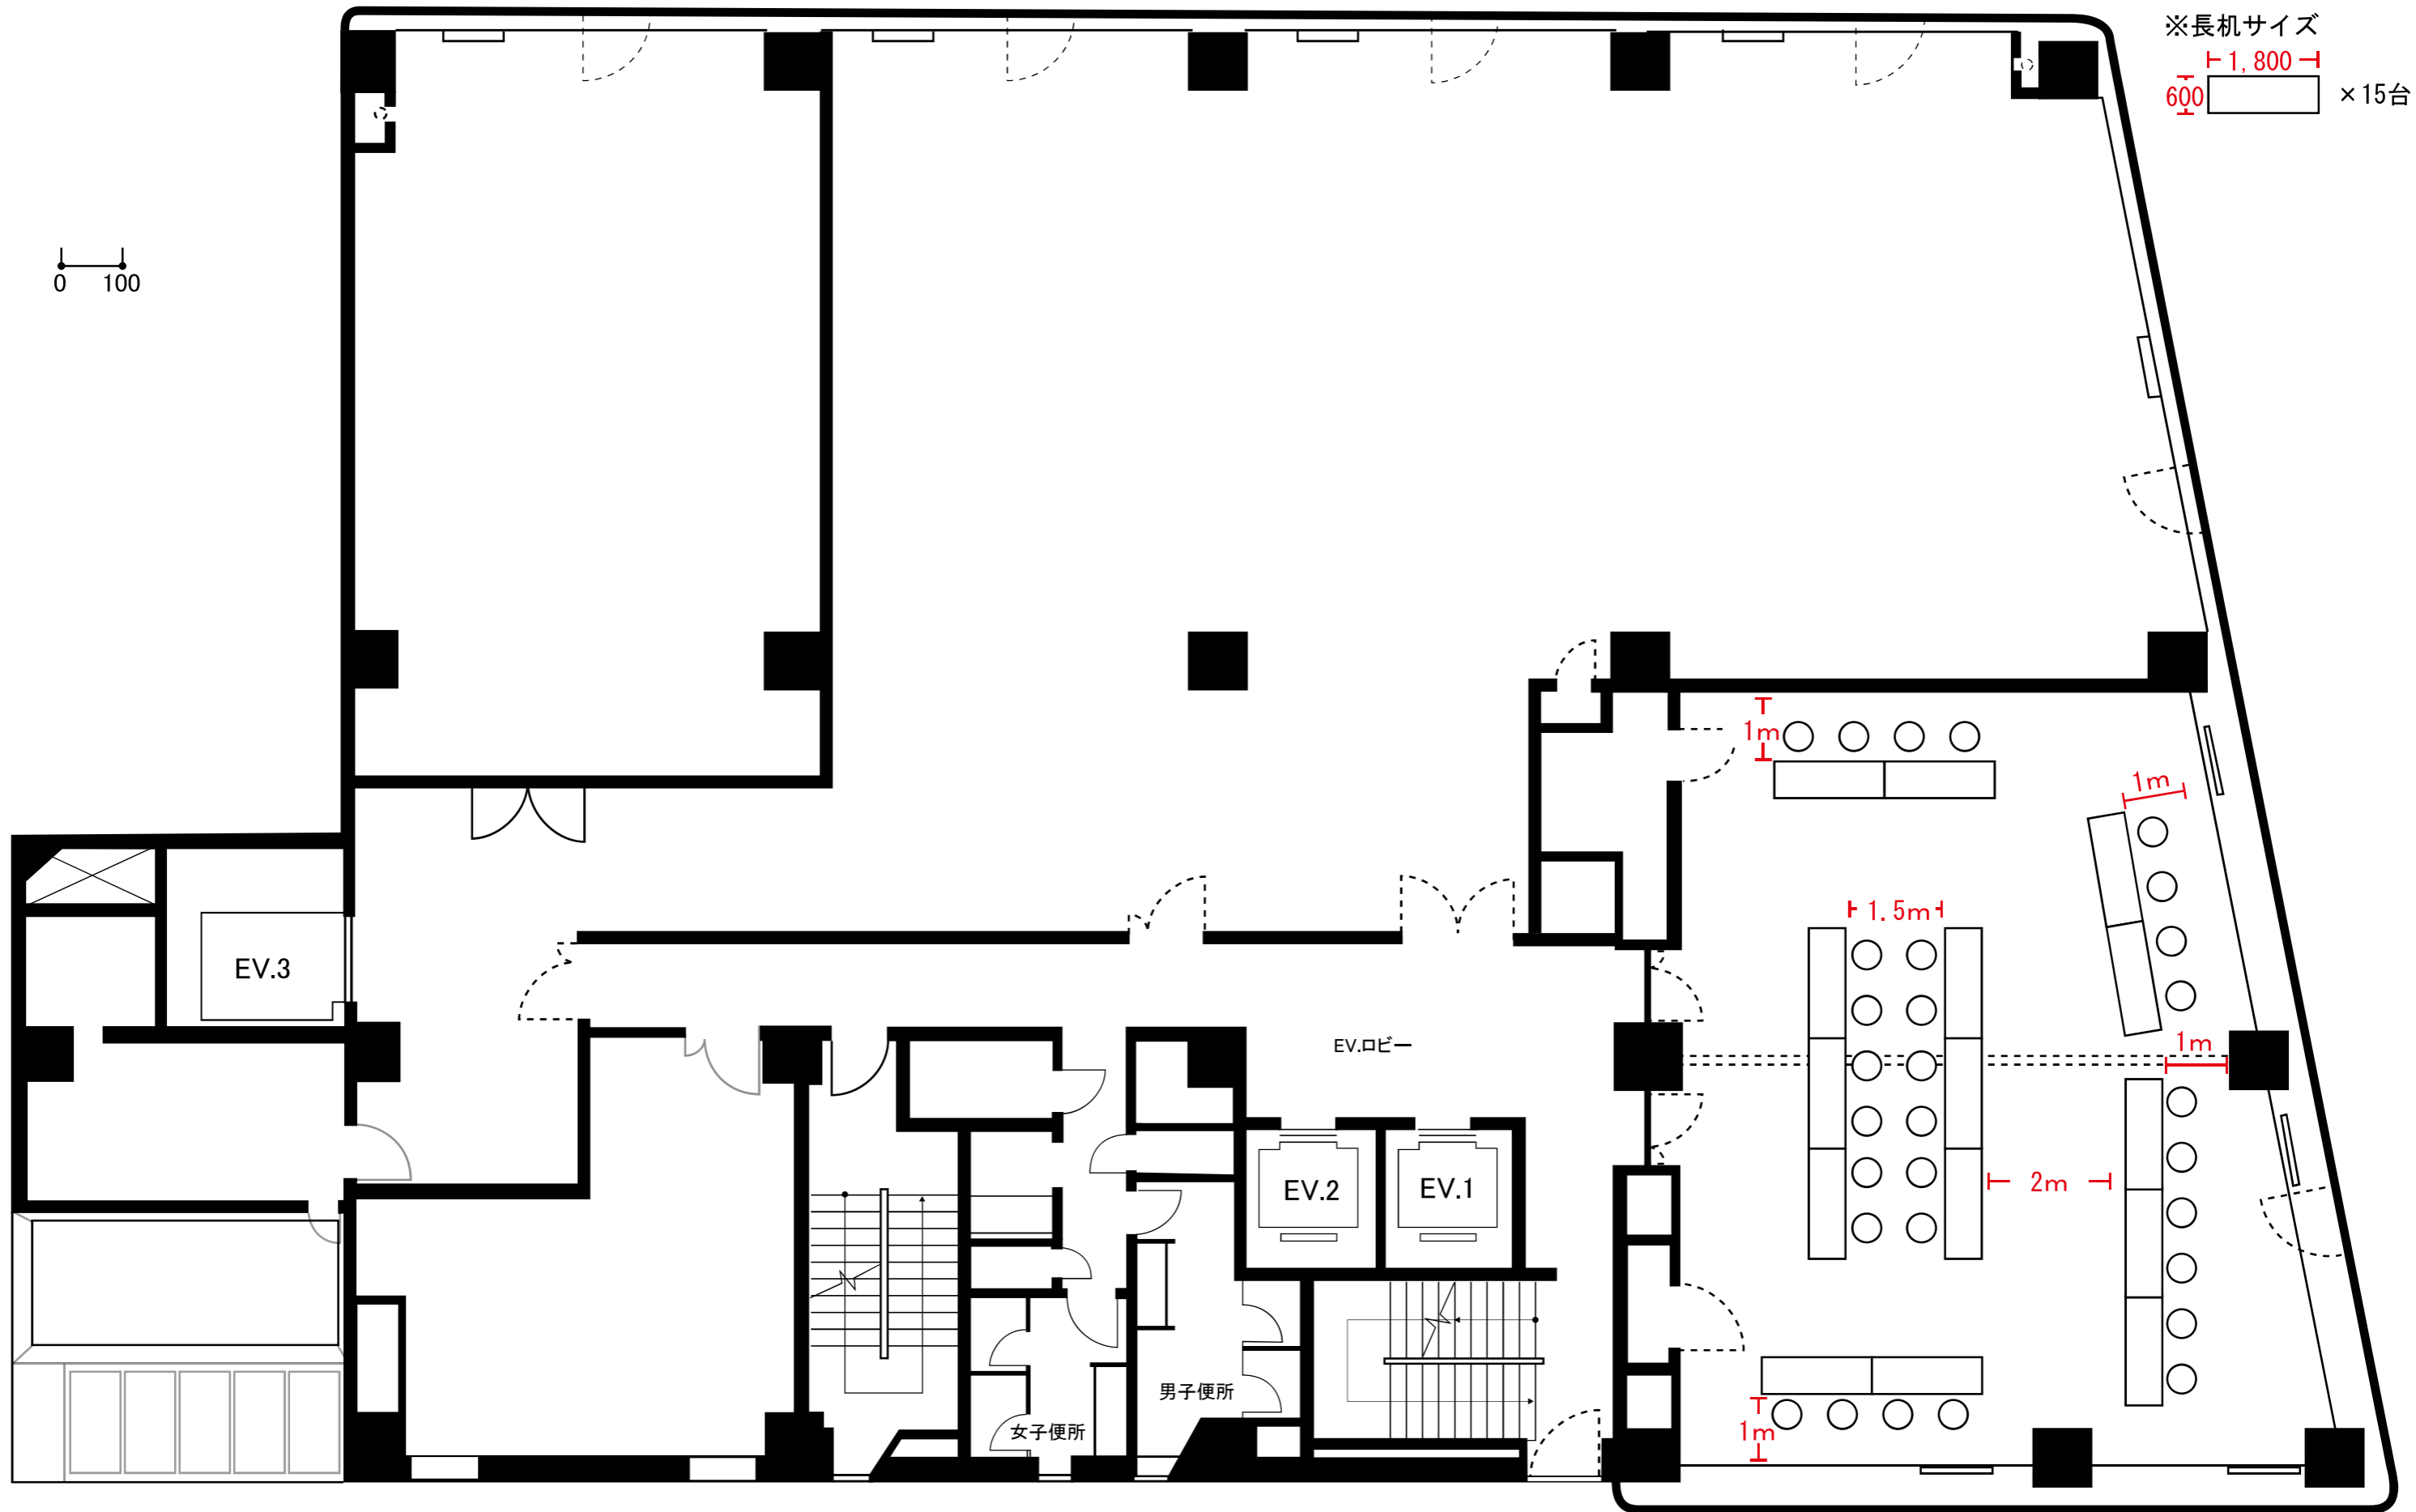

※長机サイズ
 1,800 × 600 × 15台

0 100

CLIENT	TITLE	SESSION	PLACE	SETTING	WITHDRAW	SCALE	DIRECTOR	DESIGNER	SHEET NO.
			プラザマーム 3階			1:100			