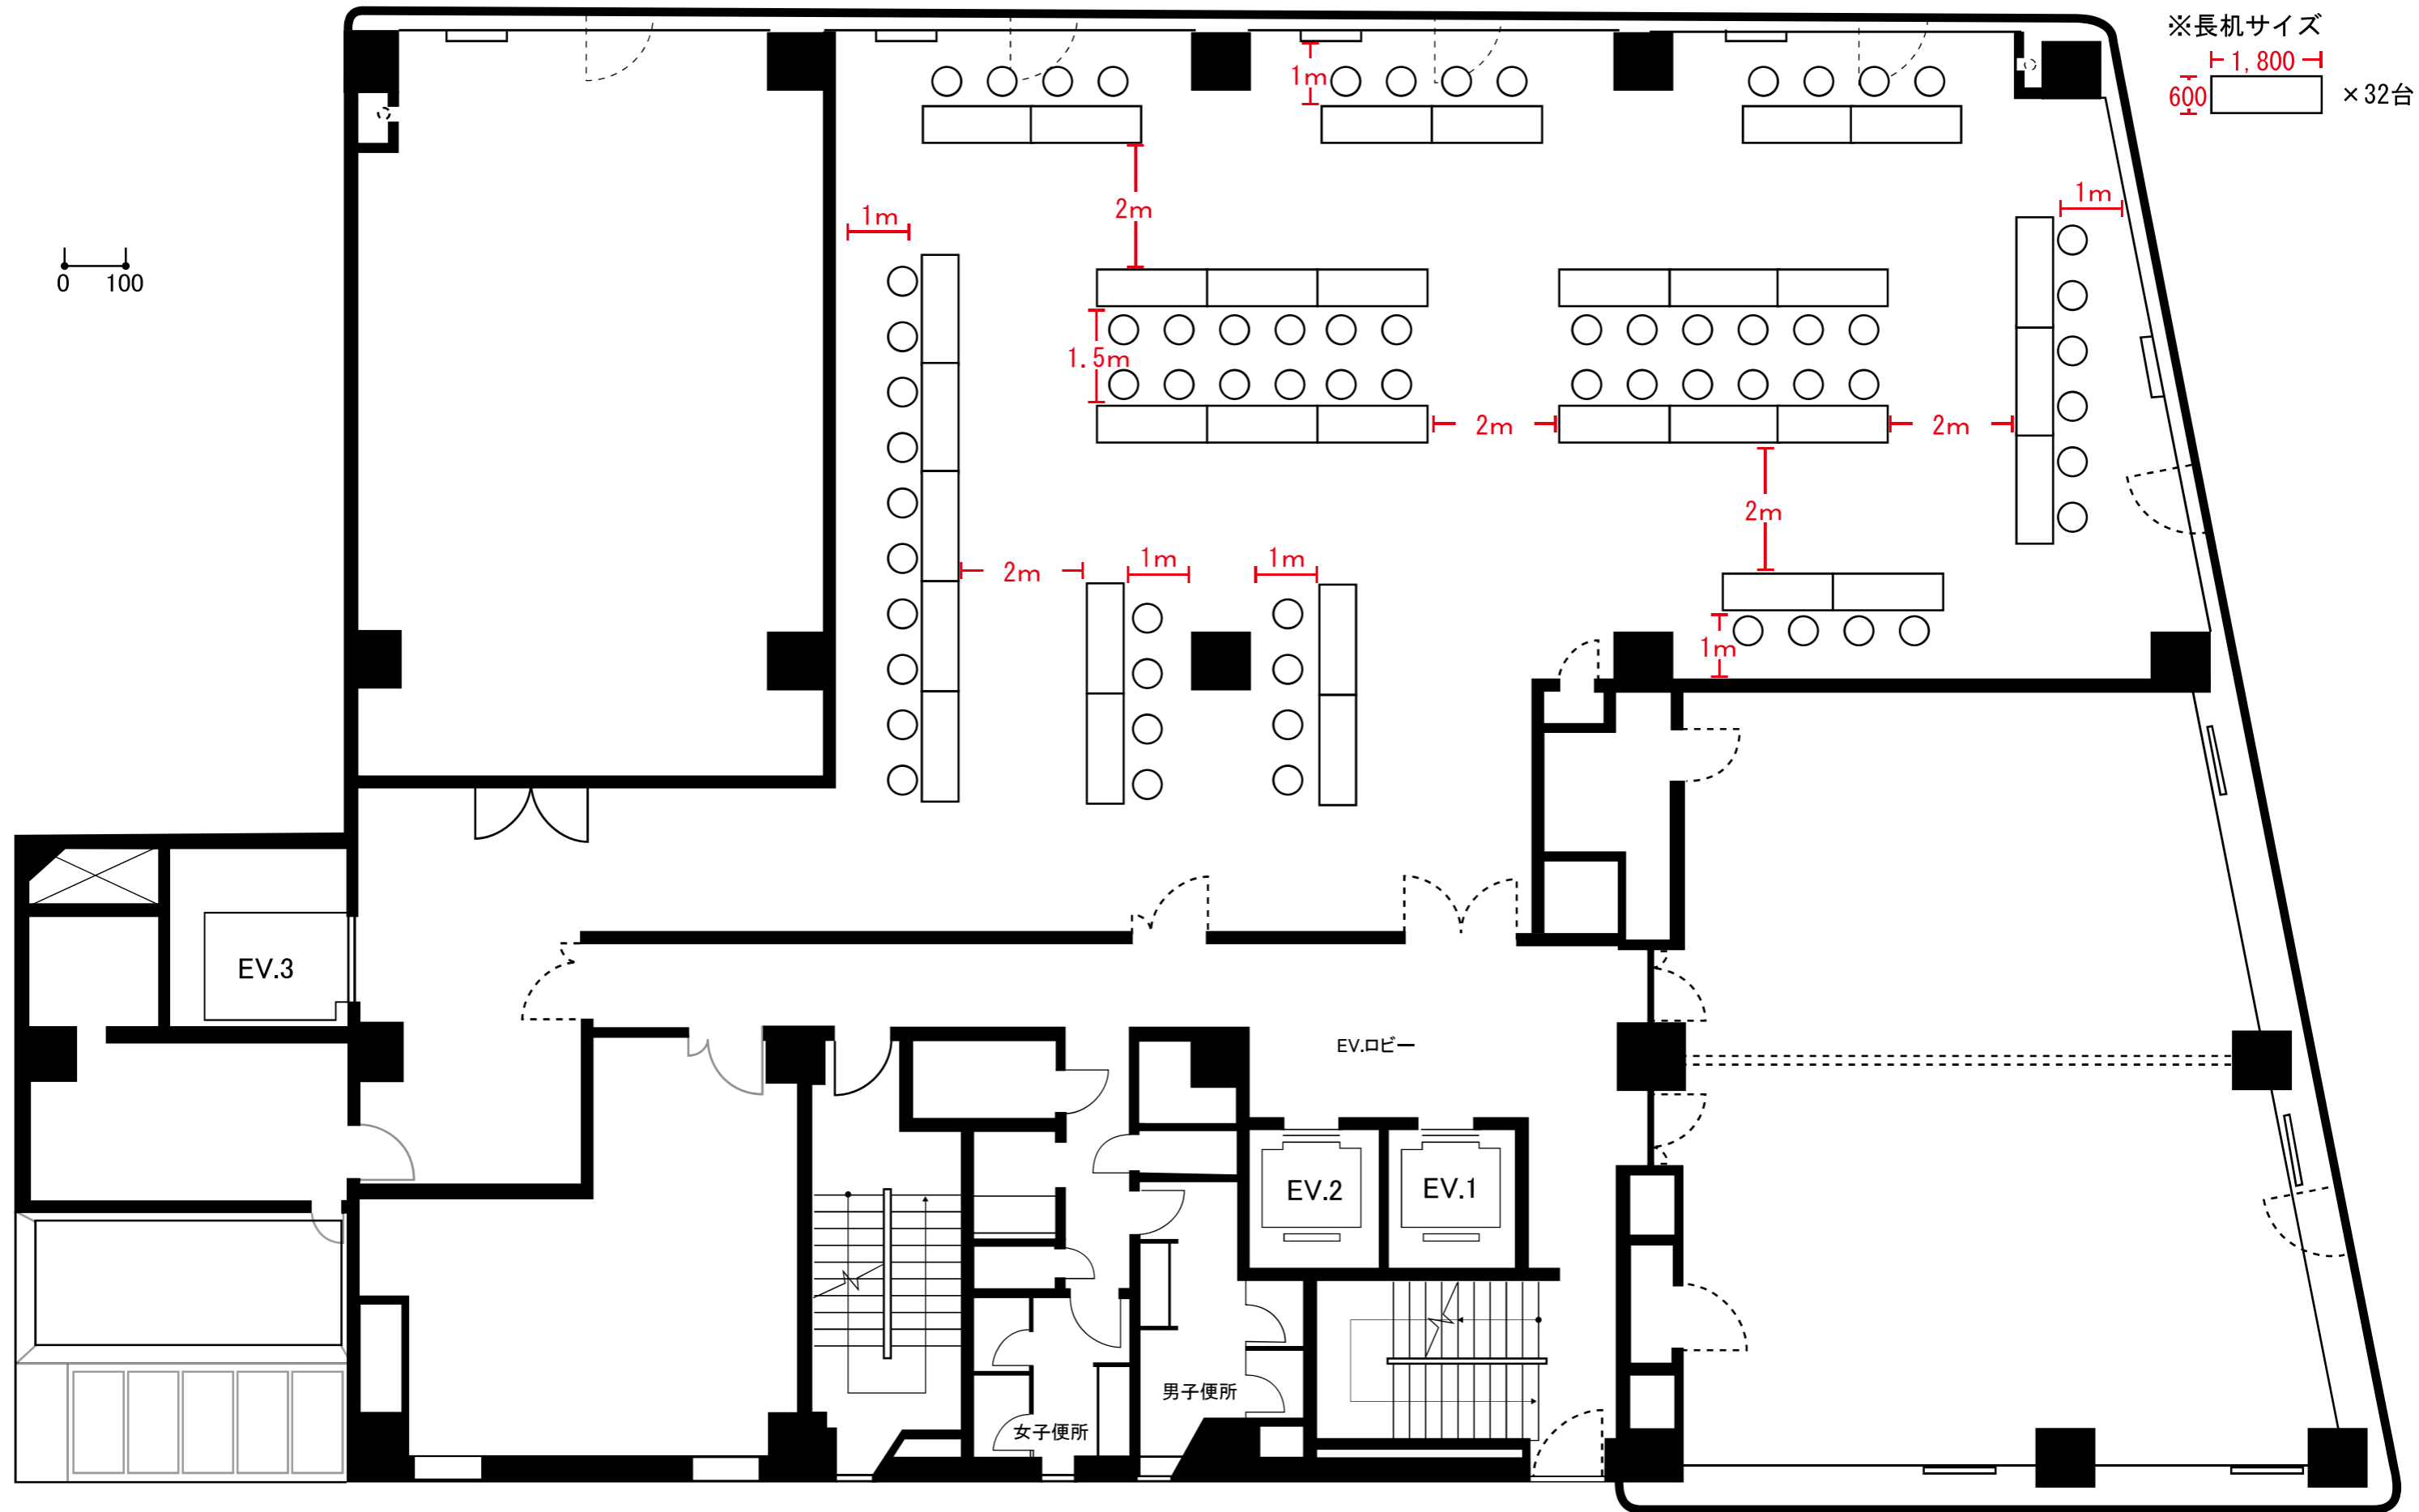

※長机サイズ
 1,800 × 600 × 32台

0 100

CLIENT	TITLE	SESSION	PLACE	SETTING	WITHDRAW	SCALE	DIRECTOR	DESIGNER	SHEET NO.
			プラザマーム 3階			1:100			